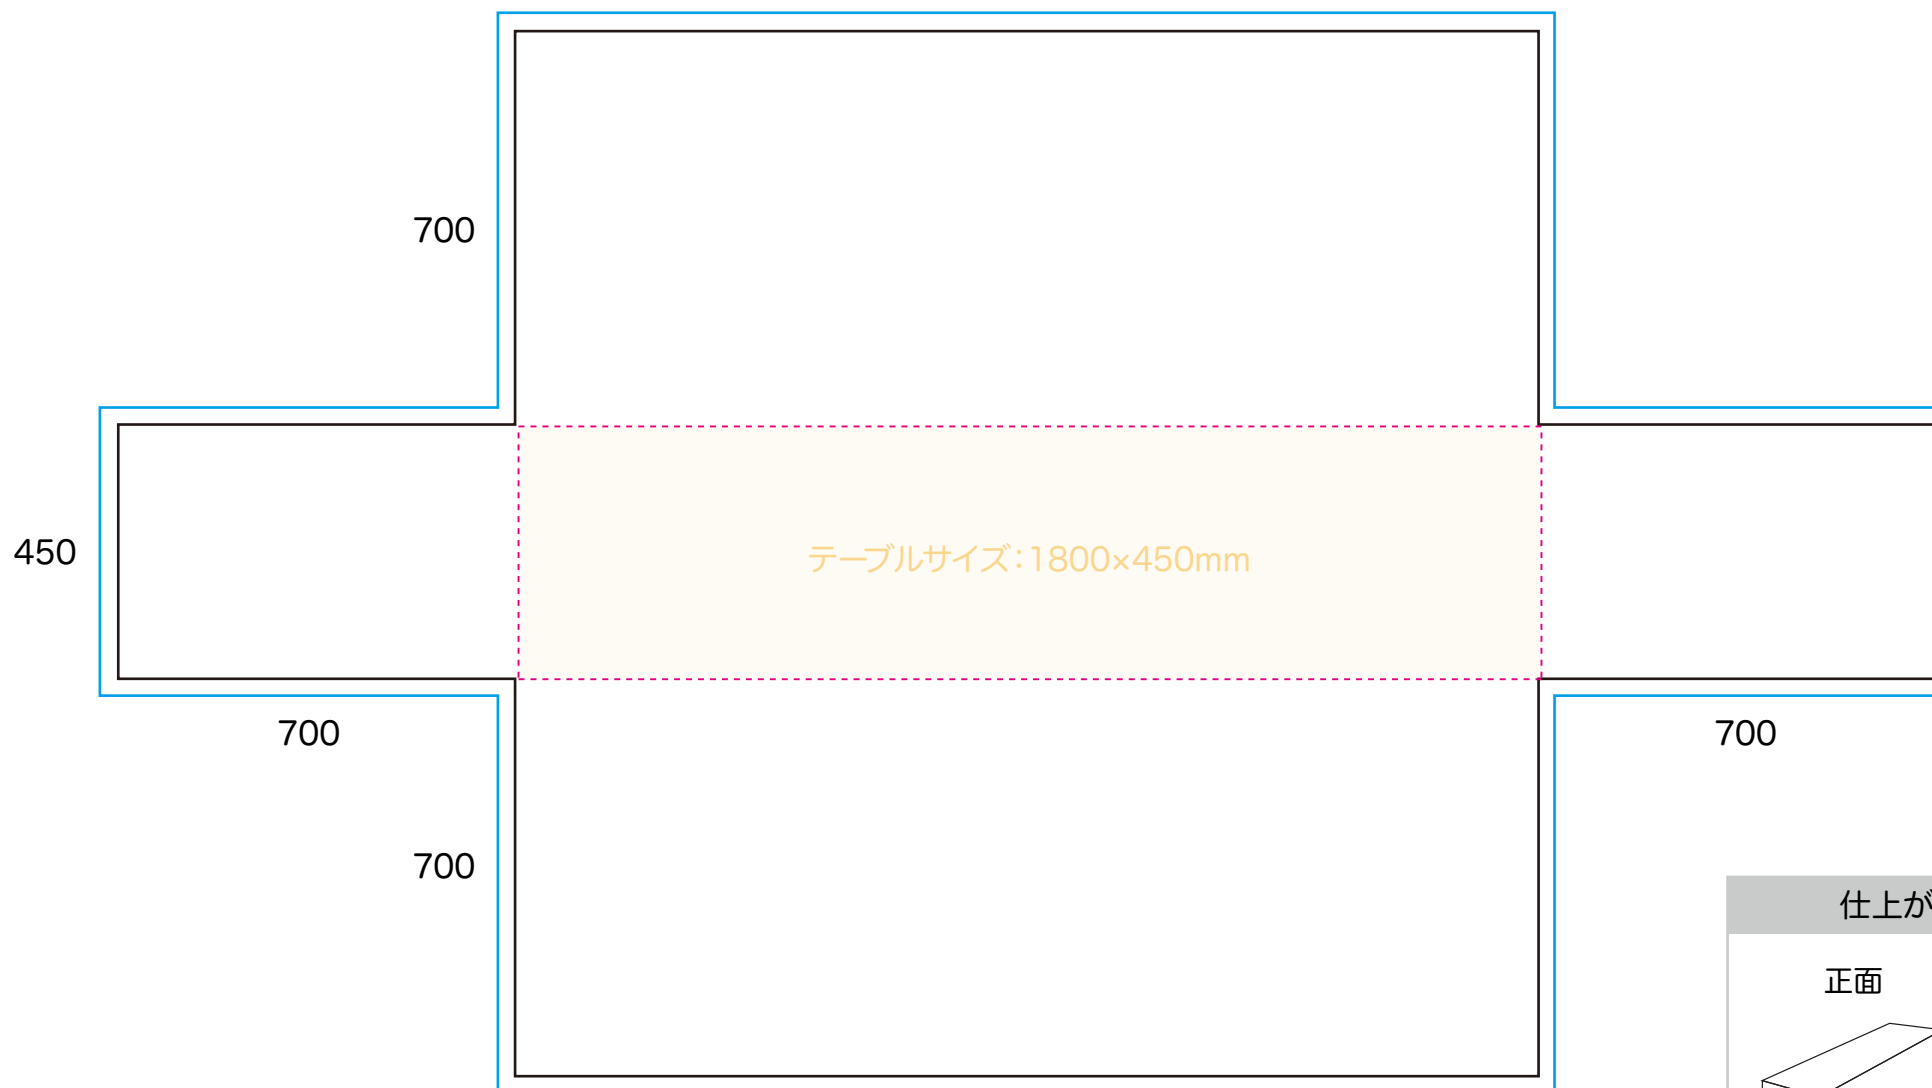

オリジナルテーブルクロス デザインテンプレート

■EJ-021d2b・EJ-021e2

平仕立て (背面あり)

テーブルサイズ: 1800×450 用のテンプレートです。

【黒線】仕上がりサイズ

【青線】背景色が白以外の場合は、仕上がりサイズの外側の青線まで色付けてください。

立体図

仕上がりイメージ

正面

背面

◎仕上がりサイズ: W1800×H700×D450mm

※机の高さ (脚の長さ) が700mm想定 of テンプレートです。