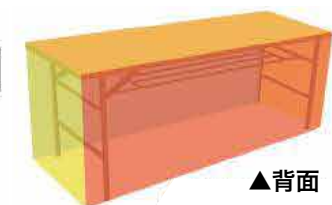

オリジナルテーブルクロス デザインテンプレート

■EJ-021d2b・EJ-021e2

平仕立て (背面あり)

テーブルサイズ: 1800×450 用のテンプレートです。

【黒線】仕上がりサイズ

【青線】背景色が白以外の場合は、仕上がりサイズの外側の青線まで色付けてください。

立体図

仕上がりイメージ

正面

背面

◎仕上がりサイズ: W1800×H700×D450mm

※机の高さ (脚の長さ) が700mm想定 of テンプレートです。