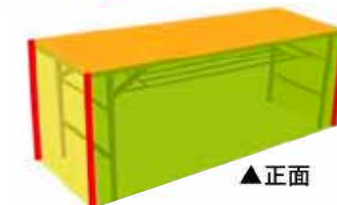

オリジナルテーブルクロス デザインテンプレート

■EJ-021d2b・EJ-021e2

平仕立て (背面あり)

テーブルサイズ: 1800×450 用のテンプレートです。

【黒線】仕上がりサイズ

【青線】背景色が白以外の場合は、仕上がりサイズの外側の青線まで色付けてください。

立体図

仕上がりイメージ

正面

背面

◎仕上がりサイズ: W1800×H700×D450mm

※机の高さ (脚の長さ) が700mm想定 of テンプレートです。