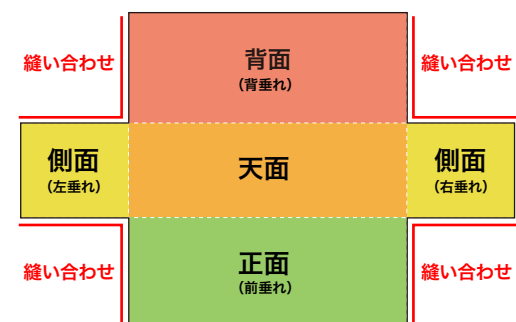

オリジナルテーブルクロス デザインテンプレート

■EJ-021d2b・EJ-021e2

平仕立て (背面あり)

テーブルサイズ: 1800×450 用のテンプレートです。

【黒線】仕上がりサイズ

【青線】背景色が白以外の場合は、仕上がりサイズの外側の青線まで色付けてください。

立体図

仕上がりイメージ

正面

背面

◎仕上がりサイズ: W1800×H700×D450mm

※机の高さ (脚の長さ) が700mm想定 of テンプレートです。