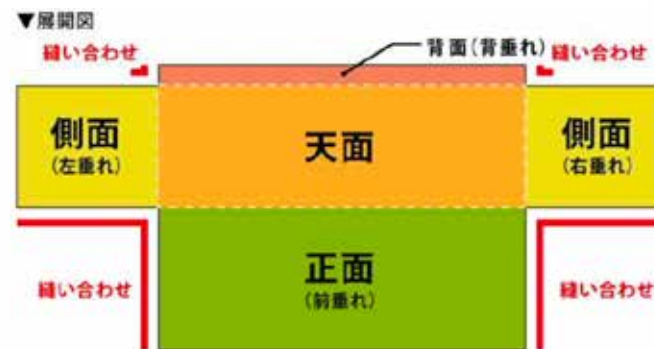

オリジナルテーブルクロス デザインテンプレート

■EJ-021a1b・EJ-021a2b

平仕立て (背面なし)

テーブルサイズ: 1800×600 用のテンプレートです。

【黒線】仕上がりサイズ

【青線】背景色が白以外の場合は、仕上がりサイズの外側の青線まで色付けてください。

立体図

仕上がりイメージ

正面

背面

◎仕上がりサイズ: W1800×H700×D600mm

※机の高さ(脚の長さ)が700mm想定 of テンプレートです。