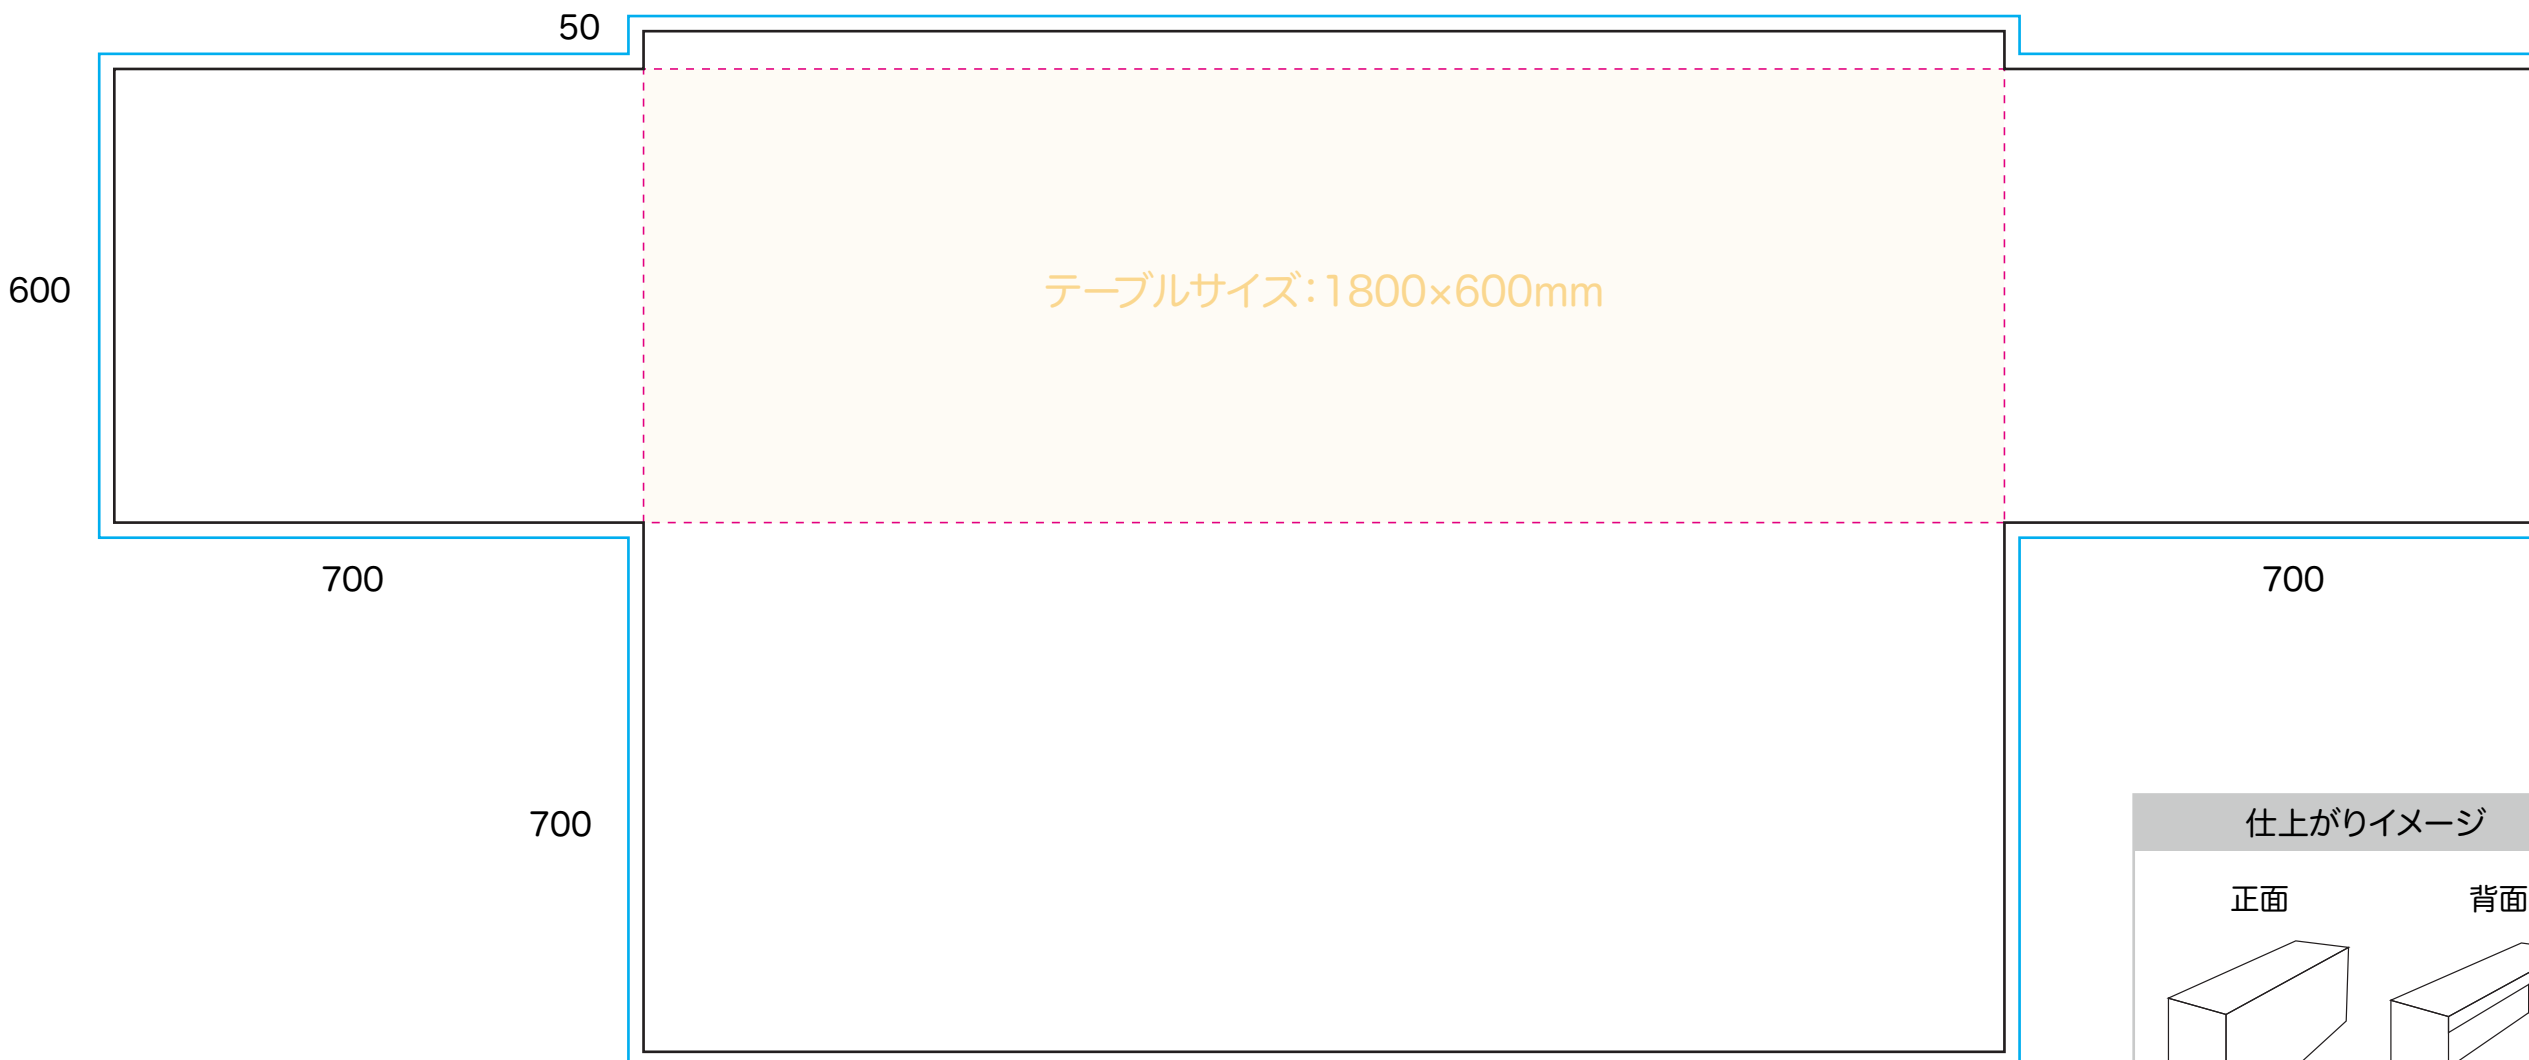

オリジナルテーブルクロス デザインテンプレート

■EJ-021a1b・EJ-021a2b

平仕立て (背面なし)

テーブルサイズ: 1800×600 用のテンプレートです。

【黒線】仕上がりサイズ

【青線】背景色が白以外の場合は、仕上がりサイズの外側の青線まで色付けてください。

立体図

仕上がりイメージ

正面

背面

◎仕上がりサイズ: W1800×H700×D600mm

※机の高さ(脚の長さ)が700mm想定 of テンプレートです。