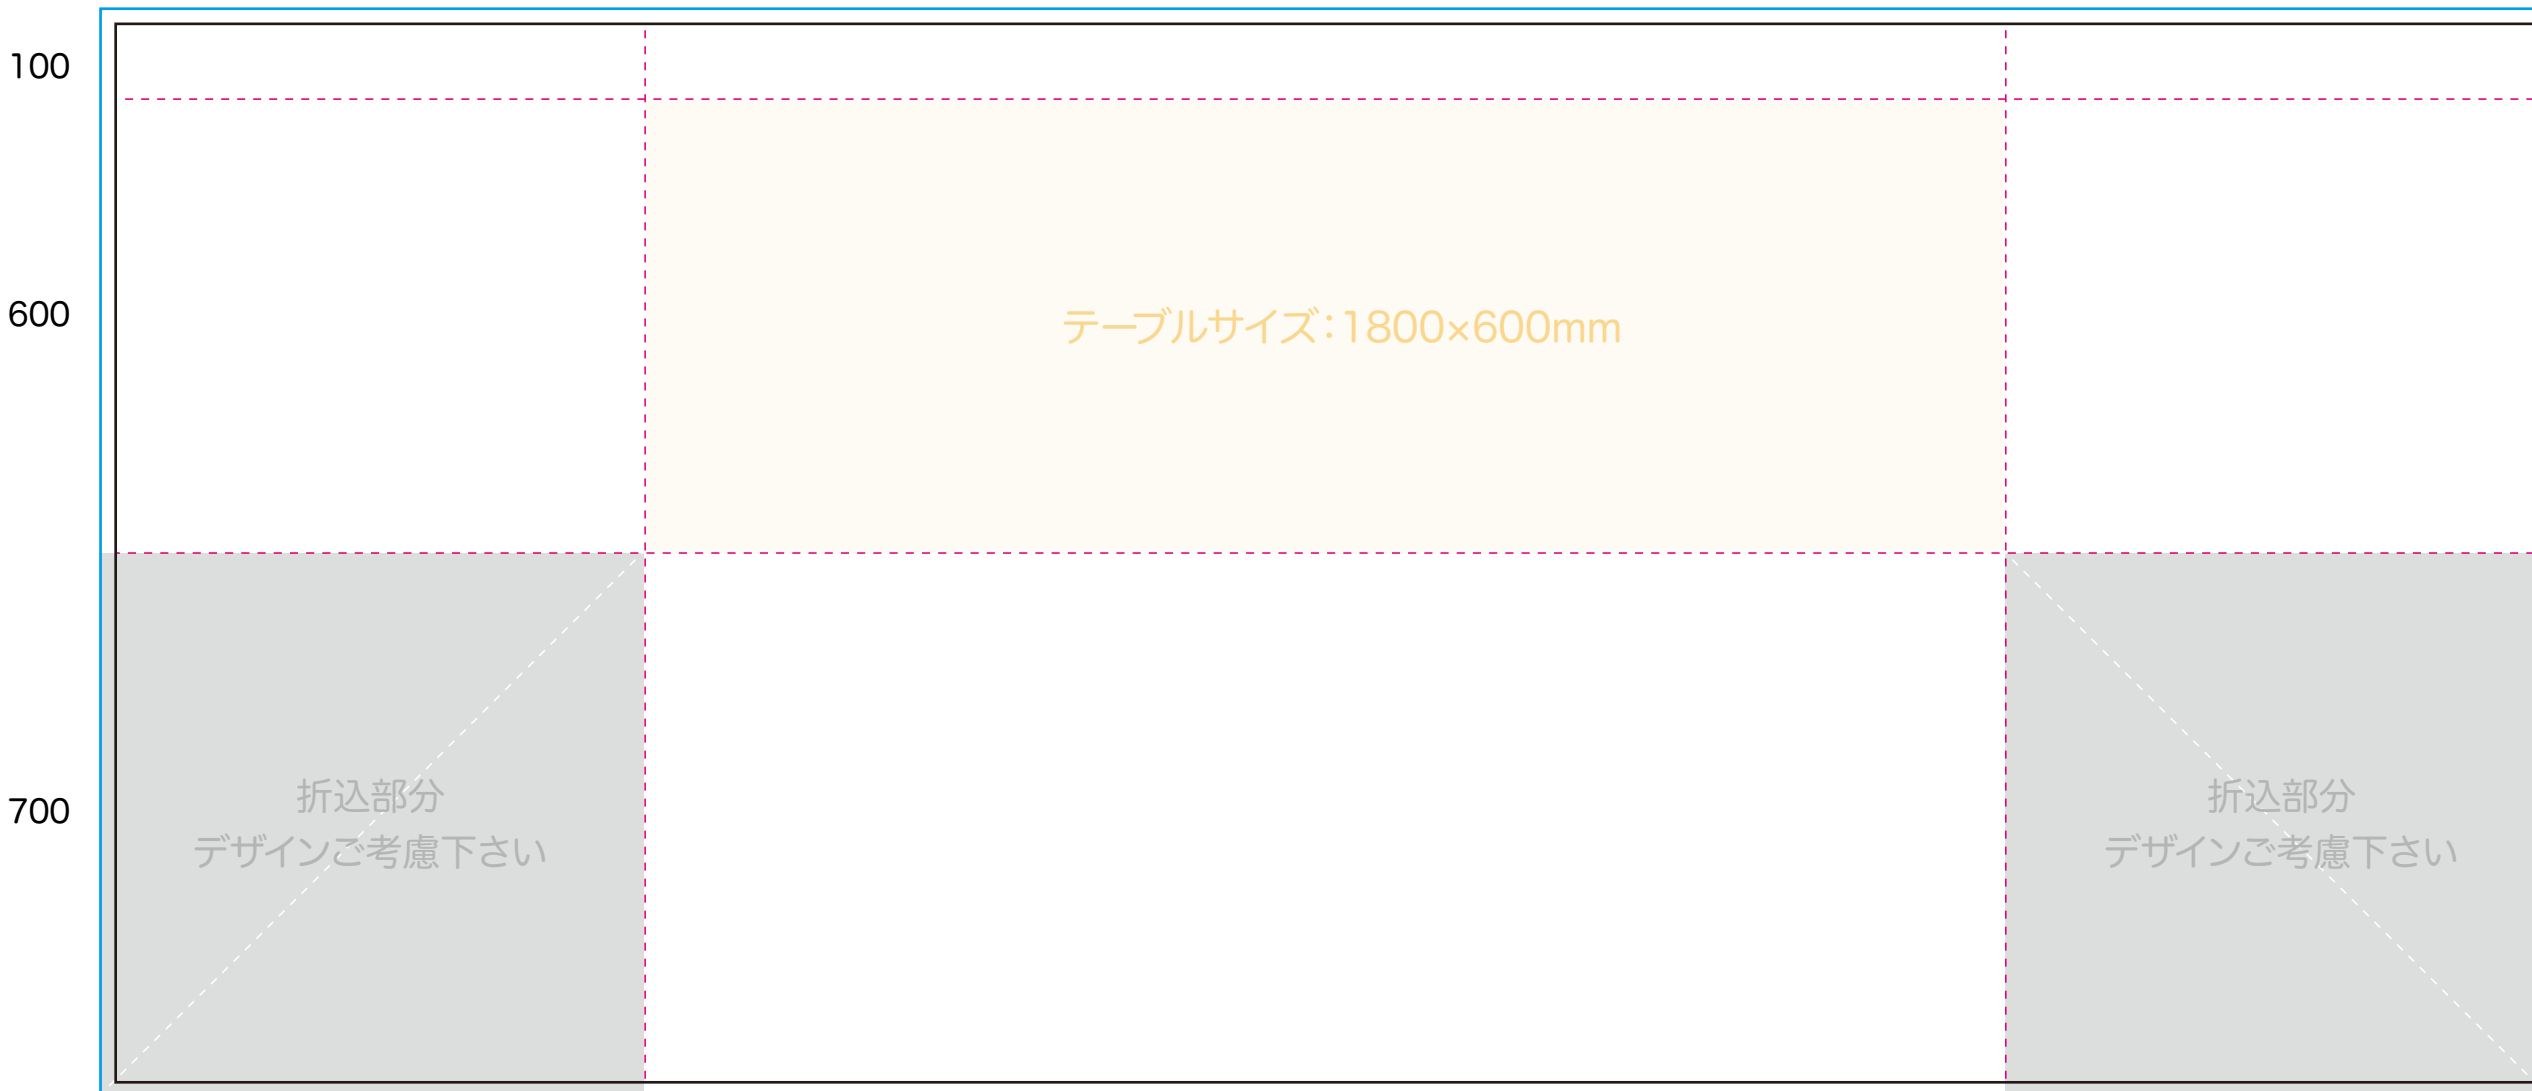

オリジナルテーブルクロス デザインテンプレート

■EJ-021a1a・EJ-021a2a

平仕立て (背面なし)

テーブルサイズ: 1800×600 用のテンプレートです。

【黒線】仕上がりサイズ

【青線】背景色が白以外の場合は、仕上がりサイズの外側の青線まで色付けてください。

立体図

700

◎仕上がりサイズ: W3200×H1400mm

※机の高さ(脚の長さ)が700mm想定 of テンプレートです。

700