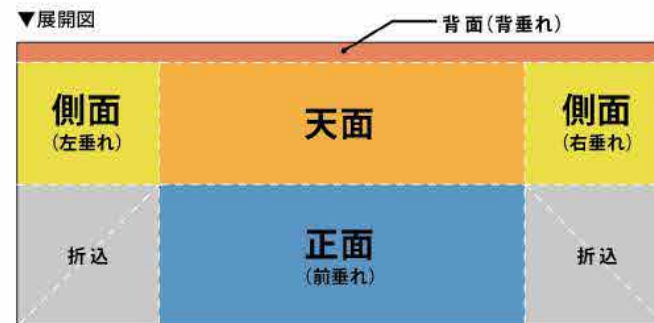

オリジナルテーブルクロス デザインテンプレート

■EJ-021a1a・EJ-021a2a

平仕立て (背面なし)

テーブルサイズ: 1800×600 用のテンプレートです。

【黒線】仕上がりサイズ

【青線】背景色が白以外の場合は、仕上がりサイズの外側の青線まで色付けてください。

立体図

700

◎仕上がりサイズ: W3200×H1400mm

※机の高さ(脚の長さ)が700mm想定 of テンプレートです。

700